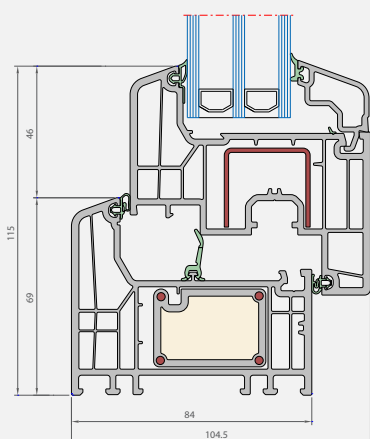

TECHNISCHE MERKMALE	Elegant Grando 84 X
Bautiefe Rahmen	84 mm
Bautiefe Flügel	84 mm
Flügel-Design	flächenversetzt
Überschlagshöhe Rahmen	25 mm
Überschlagsdicke Rahmen	17 mm
Überschlagshöhe Flügel	23 mm
Überschlagsdicke Flügel	17 mm
Mögliche Verglasungsdicke im Rahmen	10 - 55 mm
Mögliche Verglasungsdicke im Flügel	10 - 55 mm
Glasverklebung	optional
Dichtungssystem	Umlaufende Flügel-Anschlagdichtung + mitschweißbare Mitteldichtung im Rahmen
U_f Rahmen-Flügel-Kombination (W/m ² K)	0,90*

* Hotbox Messung gemäß ISO 10077-2 mit einer 44 mm-Füllung

Elegant Grando 84 X vertikal

Elegant Grando 84 X horizontal