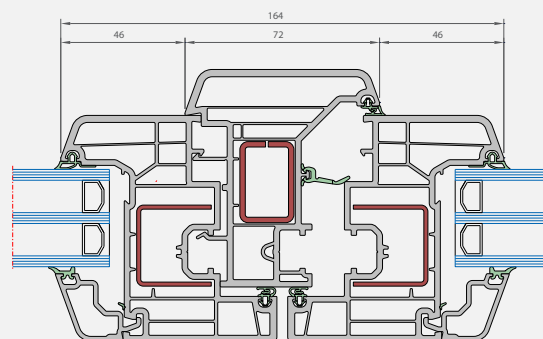

TECHNISCHE MERKMALE	Elegant Grando 84 X
Bautiefe Rahmen	84 mm
Bautiefe Flügel	84 mm
Flügel-Design	flächenversetzt
Überschlagshöhe Rahmen	25 mm
Überschlagsdicke Rahmen	17 mm
Überschlagshöhe Flügel	23 mm
Überschlagsdicke Flügel	17 mm
Mögliche Verglasungsdicke im Rahmen	10 - 55 mm
Mögliche Verglasungsdicke im Flügel	10 - 55 mm
Glasverklebung	optional
Dichtungssystem	Umlaufende Flügel-Anschlagdichtung + mitschweißbare Mitteldichtung im Rahmen
U_f Rahmen-Flügel-Kombination (W/m ² K)	0,90*

* Hotbox Messung gemäß ISO 10077-2 mit einer 44 mm-Füllung

Elegant Grando 84 X vertikal

Elegant Grando 84 X horizontal